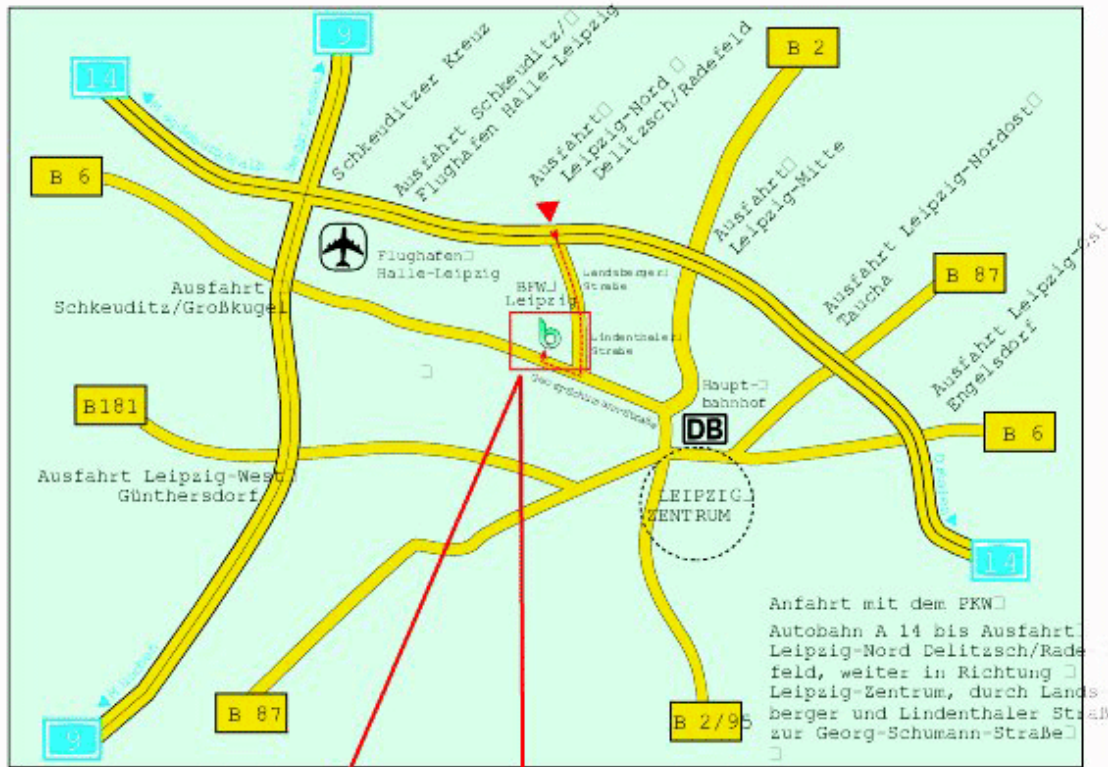

So finden Sie uns:

Anfahrt mit dem PKW
 Autobahn A 14 bis Ausfahrt Leipzig-Nord Delitzsch/Radeberg, weiter in Richtung Leipzig-Zentrum, durch Landsberger und Lindenthaler Straße zur Georg-Schumann-Straße

S
 Mit der S-Bahn Linie 11 ab Leipzig Hauptbahnhof Richtung Mühlitzer Allee bis zum 3. Haltepunkt (Leipzig-Möckern) |

LVB
 Mit der Straßenbahn Linie Hoder 281 ab Leipzig Hauptbahnhof Richtung Wahren oder Schkeuditz bis zur 6. Haltestelle (Auguststraße) |