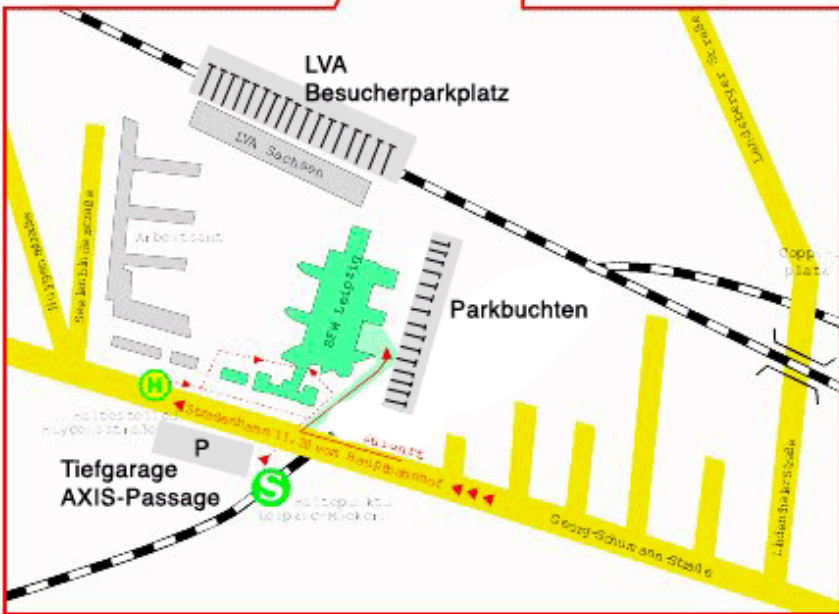

So finden Sie uns:

Anfahrt mit dem PKW
 Autobahn A 14 bis Ausfahrt Leipzig-Nord Delitzsch/Radeberg, weiter in Richtung Leipzig-Zentrum, durch Landsberger und Lindenthaler Straße zur Georg-Schumann-Straße

S
 Mit der S-Bahn Linie 11 ab Leipzig Hauptbahnhof Richtung Mühlitzer Allee bis zum 3. Haltepunkt (Leipzig-Möckern) |

LVB
 Mit der Straßenbahn Linie Hoder 281 ab Leipzig Hauptbahnhof Richtung Wahren oder Schkeuditz bis zur 6. Haltestelle (Auguststraße) |